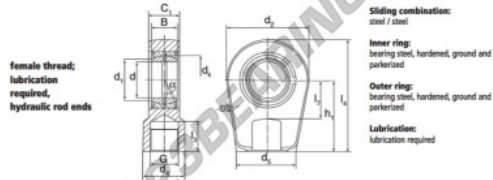

Gelenkköpfe TAPR GIHL30-DO-DURBAL - GIHL30-DO-DURBAL

<https://www.123kugellager.de/kugellager-gehauselager/gelenkkopfe-gelenklager/tapr/gihl30-do-durbal>

GIHL30-DO

order number	d	d₁	G	d₂	B	C₁	d₂	
GIHL 30 DO	30	34,2	M 22 x 1,5	32	50	22	28	64

type	l₁ min	l₂ min	h₁	h₂	l₁	l₂	d₁	α	load rating C₀ (kN)	weight W(g)
GIHR / GIHL 30 DO	23	30	60	94,0	40,7	6	6	106	0,74	

PRODUKTMERKMALE

Marke	DURBAL
N° Ean13	3663952499598
Innendurchmesser	30 mm
Außendurchmesser	64 mm
Dicke	28 mm
Typ	TAPR
Gewicht	740 g
Gewinde	Linksgewinde
Schmierung	mit
Verpackung	1

kontakt@123kugellager.de

0800 001 076 6

CRT4 de Lesquin 60 Rue Du Haut De Sainghin 59273 Fretin FRANCE