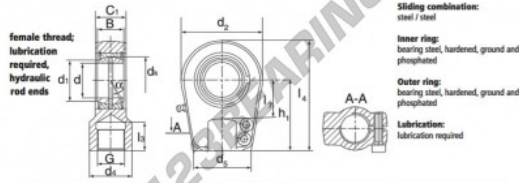

Gelenkköpfe TAPR GIHR-K30-DO-DURBAL - GIHR-K30-DO-DURBAL

<https://www.123kugellager.de/kugellager-gehauselager/gelenkkopfe-gelenklager/tapr/gihr-k30-do-durbal>

GIHR-K30-DO

order number	d	d₁	G	d₂	d₃	B	C₁	d₃
GIHR-K 30 DO	30	34,2	M 22 x 1,5	32	50	22	28	64

type	l₁ min	l₂ min	h	l₄	d₄	α [°]	load rating C₀ [N]	weight [kg]
GIHR-K / GIHL-K 30 DO	23	30	60	94,0	40,7	6	106	0,74

PRODUKTMERKMALE

Marke	DURBAL
N° Ean13	3663952499062
Innendurchmesser	30 mm
Innendurchmesser	1.181" inch
Außendurchmesser	64 mm
Außendurchmesser	2.52" inch
Dicke	28 mm
Dicke	1.102" inch
Typ	TAPR
Gewicht	740 g
Gewinde	Rechtsgewinde
Schmierung	mit
Verpackung	1

kontakt@123kugellager.de

0800 001 076 6

CRT4 de Lesquin 60 Rue Du Haut De Sainghin 59273 Fretin FRANCE