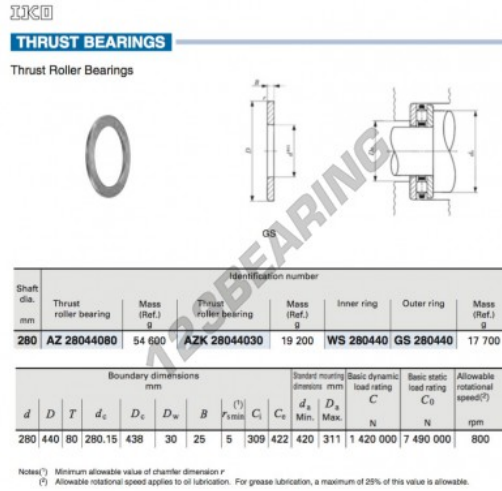

# Anlaufscheiben GS280440-IKO - GS280440-IKO

<https://www.123kugellager.de/zubehor/unterlegscheibe/anlaufscheiben/gs280440-iko>

## PRODUKTMERKMALE

Marke	IKO
N° Ean13	3616060467546
Innendurchmesser	280 mm
Außendurchmesser	440 mm
Dicke	25 mm
Material	STAHL
Gewicht	17700 g
Verpackung	1

[kontakt@123kugellager.de](mailto:kontakt@123kugellager.de)