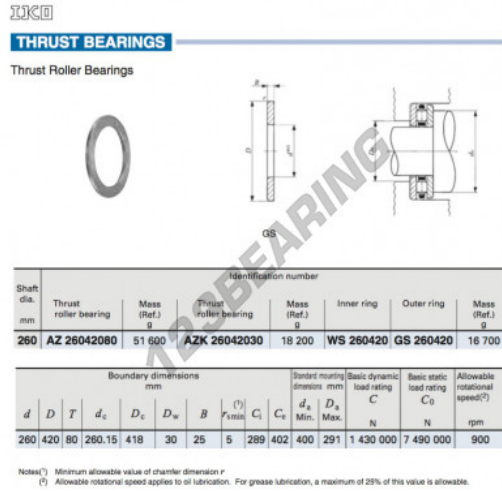

# Anlaufscheiben GS260420-IKO - GS260420-IKO

<https://www.123kugellager.de/zubehor/unterlegscheibe/anlaufscheiben/gs260420-iko>

## PRODUKTMERKMALE

Marke	IKO
N° Ean13	3616060467522
Innendurchmesser	260 mm
Außendurchmesser	420 mm
Dicke	25 mm
Material	STAHL
Gewicht	16700 g
Verpackung	1

[kontakt@123kugellager.de](mailto:kontakt@123kugellager.de)