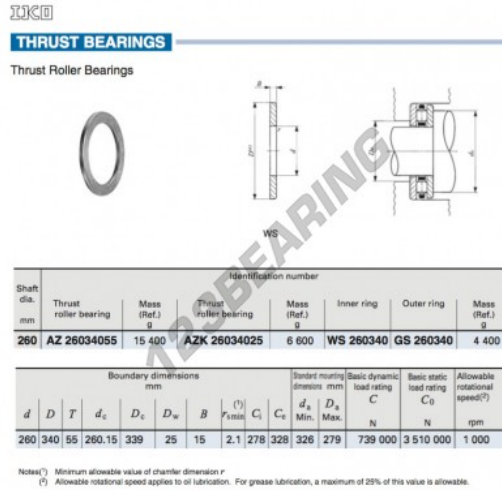

Anlaufscheiben WS260340-IKO - WS260340-IKO

<https://www.123kugellager.de/zubehor/unterlegscheibe/anlaufscheiben/ws260340-iko>

PRODUKTMERKMALE

Marke	IKO
N° Ean13	3616060467492
Innendurchmesser	260 mm
Außendurchmesser	340 mm
Dicke	15 mm
Material	STAHL
Gewicht	4400 g
Verpackung	1