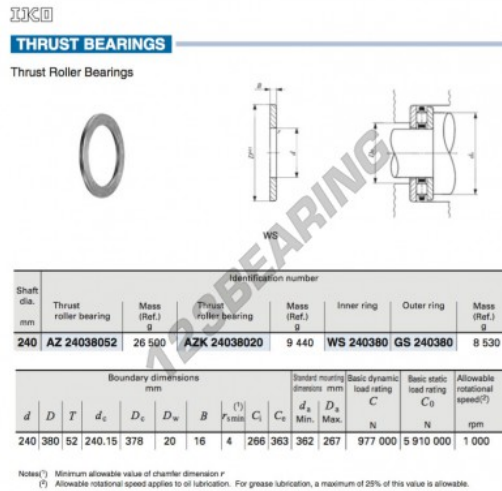

Anlaufscheiben WS240380-IKO - WS240380-IKO

<https://www.123kugellager.de/zubehor/unterlegscheibe/anlaufscheiben/ws240380-iko>

PRODUKTMERKMALE

Marke	IKO
N° Ean13	3616060467478
Innendurchmesser	240 mm
Innendurchmesser	9.449" inch
Außendurchmesser	380 mm
Außendurchmesser	14.961" inch
Dicke	16 mm
Dicke	0.63" inch
Material	STAHL
Gewicht	8530 g
Verpackung	1