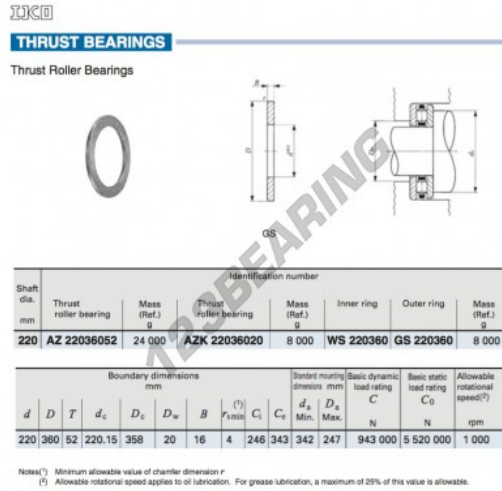

Anlaufscheiben GS220360-IKO - GS220360-IKO

<https://www.123kugellager.de/zubehor/unterlegscheibe/anlaufscheiben/gs220360-iko>

PRODUKTMERKMALE

Marke	IKO
N° Ean13	3616060467447
Innendurchmesser	220 mm
Außendurchmesser	360 mm
Dicke	16 mm
Material	STAHL
Gewicht	8000 g
Verpackung	1