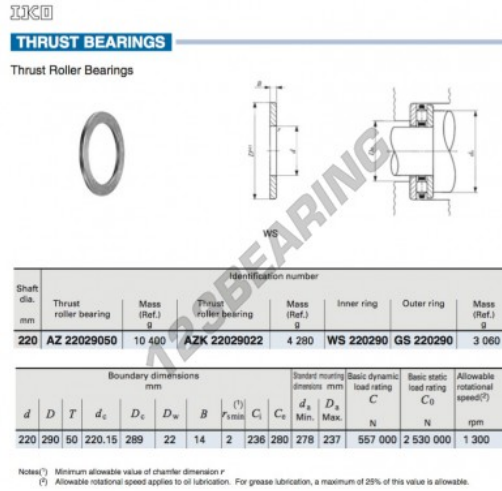

Anlaufscheiben WS220290-IKO - WS220290-IKO

<https://www.123kugellager.de/zubehor/unterlegscheibe/anlaufscheiben/ws220290-iko>

PRODUKTMERKMALE

Marke	IKO
N° Ean13	3616060467416
Innendurchmesser	220 mm
Außendurchmesser	290 mm
Dicke	14 mm
Material	STAHL
Gewicht	3060 g
Verpackung	1