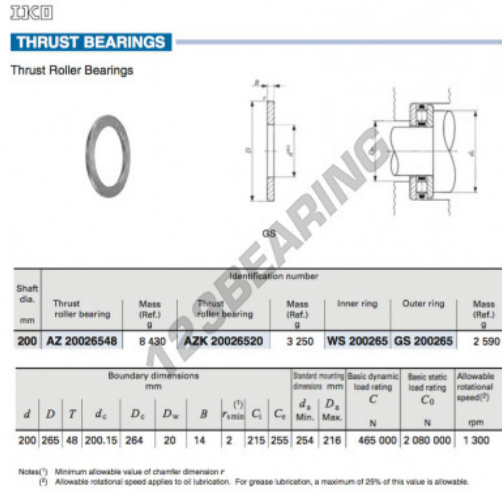

Anlaufscheiben GS200265-IKO - GS200265-IKO

<https://www.123kugellager.de/zubehor/unterlegscheibe/anlaufscheiben/gs200265-iko>

PRODUKTMERKMALE

Marke	IKO
N° Ean13	3616060467386
Innendurchmesser	200 mm
Außendurchmesser	265 mm
Dicke	14 mm
Material	STAHL
Gewicht	2590 g
Verpackung	1