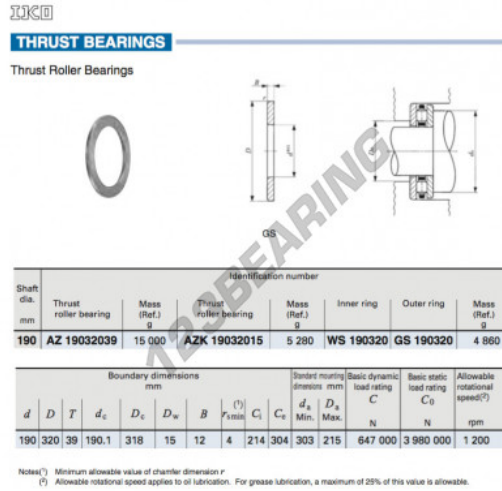

## PRODUKTMERKMALE

Marke	IKO
N° Ean13	3616060467362
Innendurchmesser	190 mm
Außendurchmesser	320 mm
Dicke	12 mm
Material	STAHL
Gewicht	4860 g
Verpackung	1

[kontakt@123kugellager.de](mailto:kontakt@123kugellager.de)