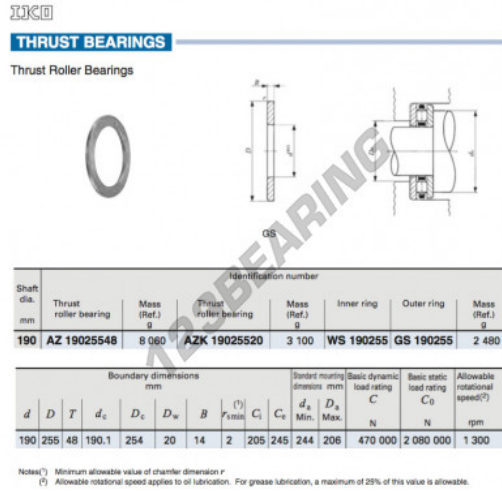

Anlaufscheiben GS190255-IKO - GS190255-IKO

<https://www.123kugellager.de/zubehor/unterlegscheibe/anlaufscheiben/gs190255-iko>

PRODUKTMERKMALE

Marke	IKO
N° Ean13	3616060467348
Innendurchmesser	190 mm
Außendurchmesser	255 mm
Dicke	14 mm
Material	STAHL
Gewicht	2480 g
Verpackung	1