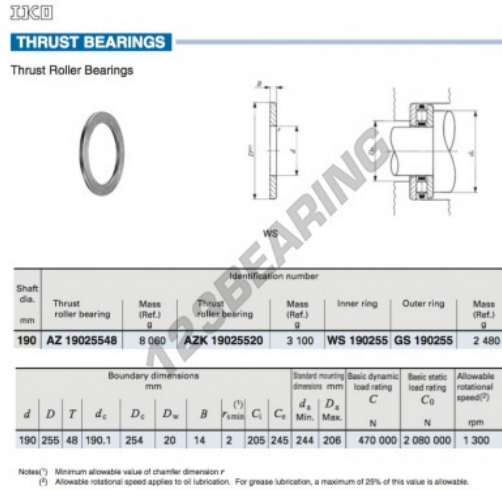

Anlaufscheiben WS190255-IKO - WS190255-IKO

<https://www.123kugellager.de/zubehor/unterlegscheibe/anlaufscheiben/ws190255-iko>

PRODUKTMERKMALE

Marke	IKO
N° Ean13	3616060467331
Innendurchmesser	190 mm
Innendurchmesser	7.48" inch
Außendurchmesser	255 mm
Außendurchmesser	10.039" inch
Dicke	14 mm
Dicke	0.551" inch
Material	STAHL
Gewicht	2480 g
Verpackung	1