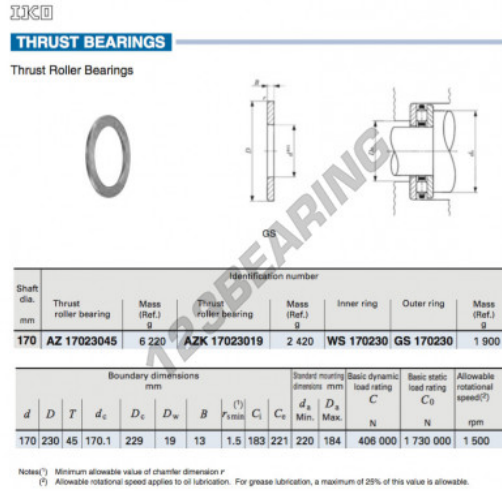

Anlaufscheiben GS170230-IKO - GS170230-IKO

<https://www.123kugellager.de/zubehor/unterlegscheibe/anlaufscheiben/gs170230-iko>

PRODUKTMERKMALE

| | |
|------------------|---------------|
| Marke | IKO |
| N° Ean13 | 3616060467263 |
| Innendurchmesser | 170 mm |
| Außendurchmesser | 230 mm |
| Dicke | 13 mm |
| Material | STAHL |
| Gewicht | 1900 g |
| Verpackung | 1 |