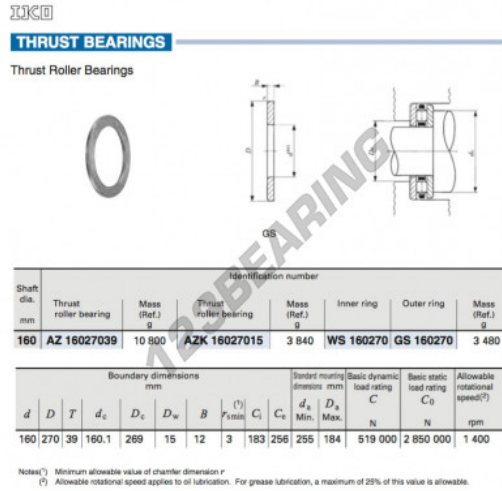

## PRODUKTMERKMALE

Marke	IKO
N° Ean13	3616060467249
Innendurchmesser	160 mm
Außendurchmesser	270 mm
Dicke	12 mm
Material	STAHL
Gewicht	3480 g
Verpackung	1

[kontakt@123kugellager.de](mailto:kontakt@123kugellager.de)