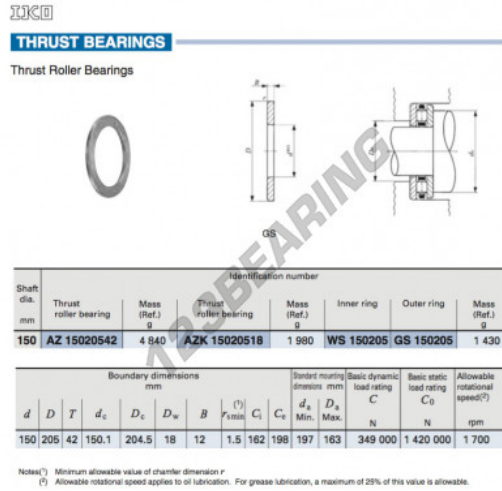

Anlaufscheiben GS150205-IKO - GS150205-IKO

<https://www.123kugellager.de/zubehor/unterlegscheibe/anlaufscheiben/gs150205-iko>

PRODUKTMERKMALE

Marke	IKO
N° Ean13	3616060467188
Innendurchmesser	150 mm
Außendurchmesser	205 mm
Dicke	12 mm
Material	STAHL
Gewicht	1430 g
Verpackung	1