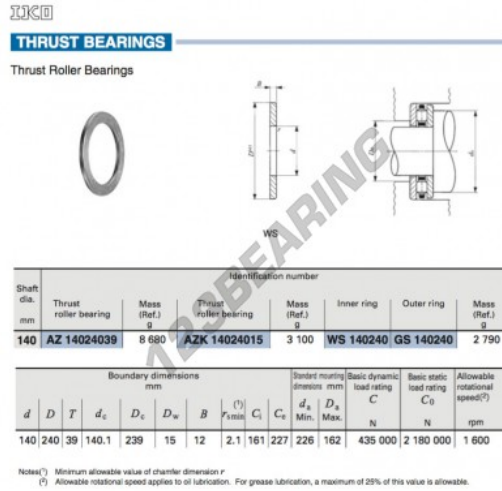

Anlaufscheiben WS140240-IKO - WS140240-IKO

<https://www.123kugellager.de/zubehor/unterlegscheibe/anlaufscheiben/ws140240-iko>

PRODUKTMERKMALE

Marke	IKO
N° Ean13	3616060467140
Innendurchmesser	140 mm
Außendurchmesser	240 mm
Dicke	12 mm
Material	-
Gewicht	2790 g
Verpackung	-