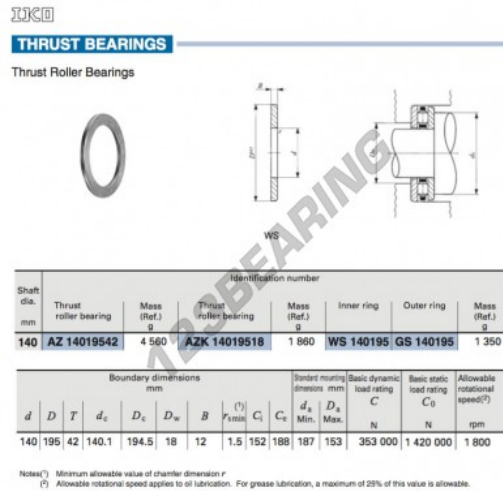

Anlaufscheiben WS140195-IKO - WS140195-IKO

<https://www.123kugellager.de/zubehor/unterlegscheibe/anlaufscheiben/ws140195-iko>

PRODUKTMERKMALE

Marke	IKO
N° Ean13	3616060467126
Innendurchmesser	140 mm
Innendurchmesser	5.512" inch
Außendurchmesser	195 mm
Außendurchmesser	7.677" inch
Dicke	12 mm
Dicke	0.472" inch
Material	STAHL
Gewicht	1350 g
Verpackung	-
Standard	Ohne Standard