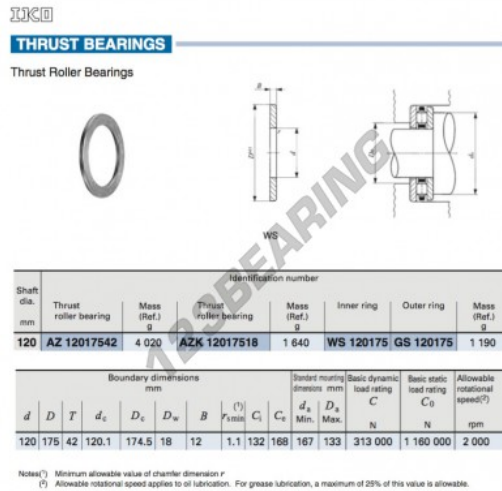

Anlaufscheiben WS120175-IKO - WS120175-IKO

<https://www.123kugellager.de/zubehor/unterlegscheibe/anlaufscheiben/ws120175-iko>

PRODUKTMERKMALE

Marke	IKO
N° Ean13	3616060467027
Innendurchmesser	120 mm
Außendurchmesser	175 mm
Dicke	12 mm
Material	STAHL
Gewicht	1190 g
Verpackung	1