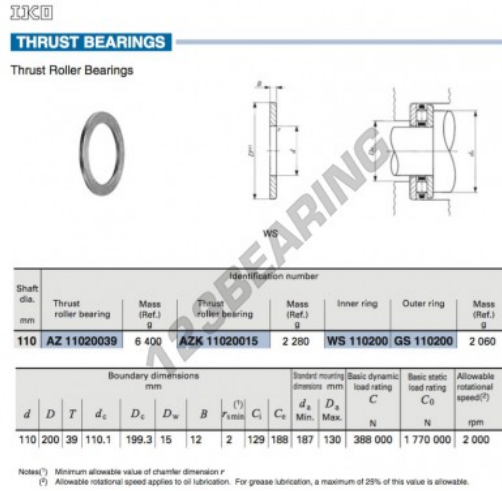

Anlaufscheiben WS110200-IKO - WS110200-IKO

<https://www.123kugellager.de/zubehor/unterlegscheibe/anlaufscheiben/ws110200-iko>

PRODUKTMERKMALE

Marke	IKO
N° Ean13	3616060467003
Innendurchmesser	110 mm
Außendurchmesser	200 mm
Dicke	12 mm
Material	STAHL
Gewicht	2060 g
Verpackung	1