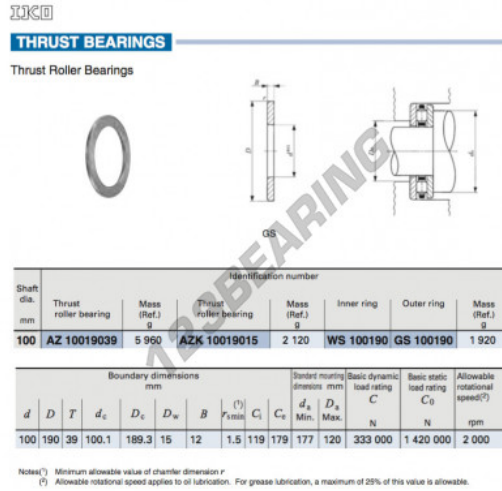

## PRODUKTMERKMALE

Marke	IKO
N° Ean13	3616060466976
Innendurchmesser	100 mm
Außendurchmesser	190 mm
Dicke	12 mm
Material	STAHL
Gewicht	1920 g
Verpackung	1

[kontakt@123kugellager.de](mailto:kontakt@123kugellager.de)