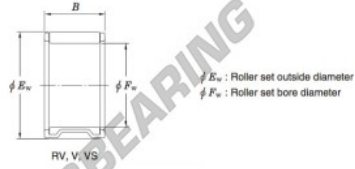

Nadellager RV121712A-2-JTEKT - RV121712A-2-KOYO

<https://www.123kugellager.de/kugellager-gehauselager/nadellager/radial/rv121712a-2-koyo>

Needle roller and cage assemblies **Koyo**

Boundary dimensions (mm)			Basic load ratings (kN)		Limiting speeds (min ⁻¹)	Bearing No.	Special series (Cage)	[Outer] Mass (g)
F_w	E_w	B	C_r	C_{10}	Oil lub.			
12	17	11.5	8.2	8.3	34 000	RV121712A-2	—	6.6

PRODUKTMERKMALE

Marke	JTEKT
N° Ean13	3663952465920
Innendurchmesser	12 mm
Außendurchmesser	17 mm
Dicke	11.5 mm
Gewicht	6.6 g
Verpackung	1

kontakt@123kugellager.de

0800 001 076 6

CRT4 de Lesquin 60 Rue Du Haut De Sainghin 59273 Fretin FRANCE