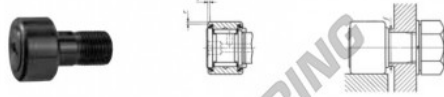

Kurvenrollen CRH24-VUU-IKO - CRH24-VUU-IKO

<https://www.123kugellager.de/kugellager-gehauselager/rillenkugellager/kurvenrollen/crh24-vuu-iko>

IKO

CAM FOLLOWERS

Inch Series Heavy Duty Cam Followers Full Complement Type/With Screwdriver Slot

CRH-VUU

Stud dia. mm (inch)	Identification number		Mass (Ref.) g	Dimensions						
	Shield type	Sealed type		D	C	d_1	G LINE	G_1	B max	
22.225 ($\frac{7}{8}$)	CRH 24	VUU	296	38.100 ($\frac{1}{2}$)	22.225 ($\frac{7}{8}$)	22.225 ($\frac{7}{8}$)	$\frac{7}{8}$ -14	19.050 ($\frac{3}{4}$)	24.319 ($\frac{13}{16}$)	
Boundary dimensions mm(inch)				Mounting dimension f Min. mm(inch)	Maximum operating temp °C	Basic dynamic load rating N	Basic static load rating N			
B_2	B_3	C_1	S_1					S_2	r	
38.100 ($\frac{1}{2}$)	9.525 ($\frac{3}{8}$)	1.588 ($\frac{1}{16}$)	4.762 ($\frac{3}{16}$)	2.381 ($\frac{1}{8}$)	1.588 ($\frac{1}{16}$)	26.988 ($\frac{105}{4}$)	182	28 200	40 100	

PRODUKTMERKMALE

Marke	IKO
N° Ean13	3616060464613
Innendurchmesser	22.225 mm
Außendurchmesser	38.1 mm
Dicke	22.225 mm
Gewicht	296 g
Verpackung	1

kontakt@123kugellager.de

0800 001 076 6

CRT4 de Lesquin 60 Rue Du Haut De Sainghin 59273 Fretin FRANCE