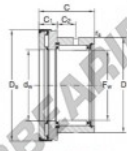

Nadellager RAXPZ410-NADELLA - RAXPZ410-NADELLA

<https://www.123kugellager.de/kugellager-gehauselager/nadellager/radial/raxpz410-nadella>

Combined bearings with incorporated thrust plate RAXPZ 400 – RAXZ 500

Machine-tool quality combined bearings
RAXNPZ 400,
RAXNZ 500 series

Shaft Ø mm	Designations		F _r mm	D mm	C mm	d _s mm	D _s mm	C ₁ mm	C ₂ mm	F _s mm
	RAXPZ 400 series	RAXZ 500 series								
10	RAXPZ 410		10	19	21	10	22.4	7	6	0.35

Load Ratings kN				Speed rating min ⁻¹	Weight kg	Shaft Ø mm
Radial		Axial				
Dyn. C	Stat. C ₀	Dyn. C	Stat. C ₀			
5.9	7.2	5	10.9	15500	0.029	10

PRODUKTMERKMALE

Marke	NADELLA
N° Ean13	3663952459295
Innendurchmesser	10 mm
Außendurchmesser	19 mm
Dicke	21 mm
Gewicht	29 g
Verpackung	1