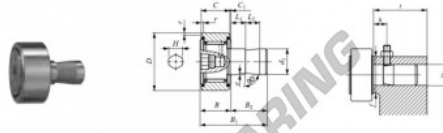

## Kurvenrollen CF-SFU-6-B-IKO - CF-SFU-6-B-IKO

<https://www.123kugellager.de/kugellager-gehauselager/rillenkugellager/kurvenrollen/cf-sfu-6-b-iko>

**IKO**

**CAM FOLLOWERS**

Easy Mounting Type Cam Followers With Cage/With Hexagon Hole

Stud dia. mm	Identification number	Mass (Ref.) g	Boundary dimensions mm							
			$D$	$C$	$d_1$	$B$ max	$B_1$ max	$B_2$	$C_1$	$L_1$
6	CF-SFU-6-B	19.5	16	11	6	12.2	32	19.8	0.6	5

$L_2$	$H$	$e$	$r_1$ min <sup>(*)</sup>	$D_1$	Mounting dimensions mm				Basic dynamic load rating $C$ N	Basic static load rating $C_0$ N	Maximum allowable static load N
					Tolerance	$t$ Min.	$f$ Min.	$h$ (Ref.)			
10	3	0.3	0.3	6	+0.012 0	20	11	10	3660	3650	1950

### PRODUKTMERKMALE

Marke	IKO
N° Ean13	3663952458960
Innendurchmesser	6 mm
Außendurchmesser	16 mm
Dicke	11 mm
Gewicht	19.5 g
Verpackung	-
Standard	Ohne Standard

[kontakt@123kugellager.de](mailto:kontakt@123kugellager.de)