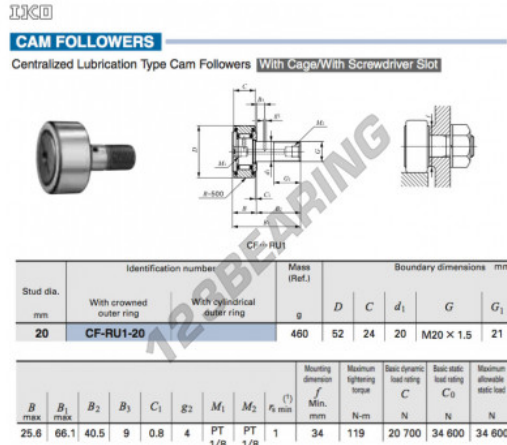

Kurvenrollen CF-RU1-20-IKO - CF-RU1-20-IKO

<https://www.123kugellager.de/kugellager-gehauselager/rillenkugellager/kurvenrollen/cf-ru1-20-iko>

PRODUKTMERKMALE

Marke	IKO
N° Ean13	3616060461674
Innendurchmesser	20 mm
Außendurchmesser	52 mm
Dicke	24 mm
Gewicht	460 g
Verpackung	1