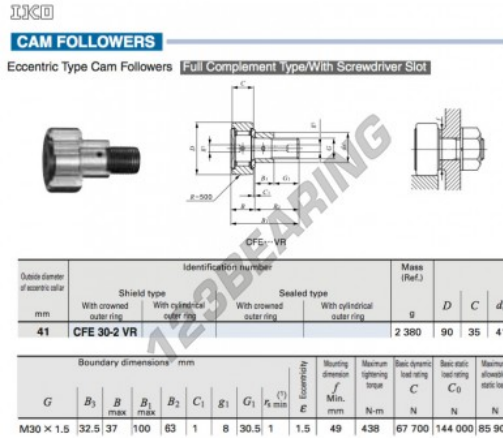

# Kurvenrollen CFE30-2-VR-IKO - CFE30-2-VR-IKO

<https://www.123kugellager.de/kugellager-gehauselager/rillenkugellager/kurvenrollen/cfe30-2-vr-iko>

## PRODUKTMERKMALE

Marke	IKO
N° Ean13	3616060461384
Innendurchmesser	41 mm
Außendurchmesser	90 mm
Dicke	35 mm
Gewicht	2380 g
Verpackung	1

[kontakt@123kugellager.de](mailto:kontakt@123kugellager.de)

0800 001 076 6