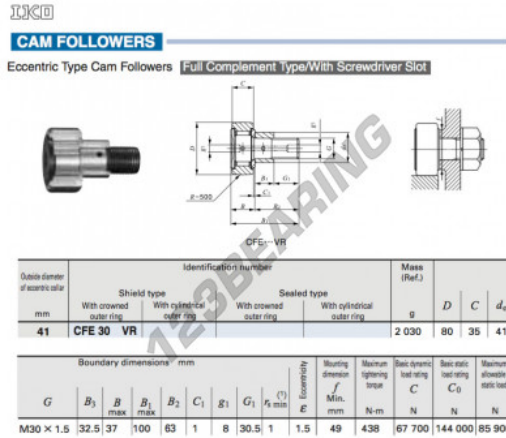

Kurvenrollen CFE30-VR-IKO - CFE30-VR-IKO

<https://www.123kugellager.de/kugellager-gehauselager/rillenkugellager/kurvenrollen/cfe30-vr-iko>

PRODUKTMERKMALE

Marke	IKO
N° Ean13	3616060461308
Innendurchmesser	41 mm
Innendurchmesser	1.614" inch
Außendurchmesser	80 mm
Außendurchmesser	3.15" inch
Dicke	35 mm
Dicke	1.378" inch
Gewicht	2030 g
Verpackung	1