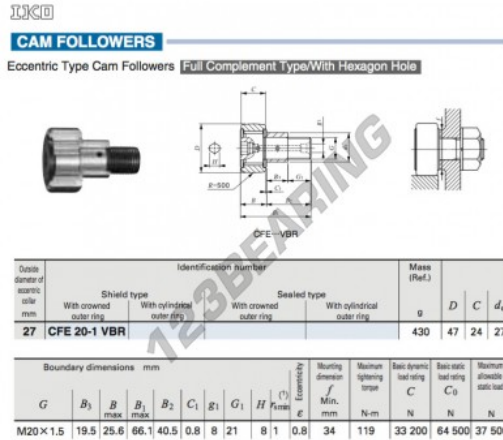

# Kurvenrollen

### PRODUKTMERKMALE

|                  |               |
|------------------|---------------|
| Marke            | IKO           |
| N° Ean13         | 3616060460646 |
| Innendurchmesser | 27 mm         |
| Außendurchmesser | 47 mm         |
| Dicke            | 24 mm         |
| Gewicht          | 430 g         |
| Verpackung       | 1             |