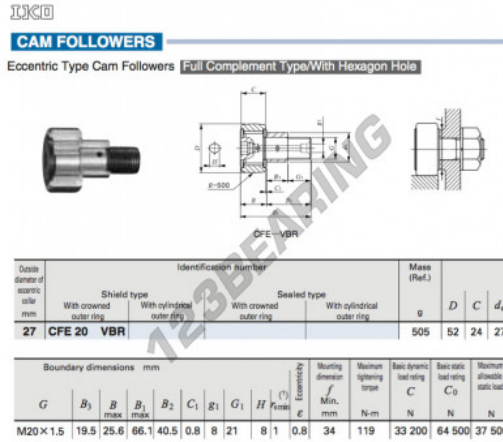

Kurvenrollen CFE20-VBR-IKO - CFE20-VBR-IKO

<https://www.123kugellager.de/kugellager-gehauselager/rillenkugellager/kurvenrollen/cfe20-vbr-iko>

PRODUKTMERKMALE

Marke	IKO
N° Ean13	3616060460608
Innendurchmesser	27 mm
Innendurchmesser	1.063" inch
Außendurchmesser	52 mm
Außendurchmesser	2.047" inch
Dicke	24 mm
Dicke	0.945" inch
Gewicht	505 g
Verpackung	1