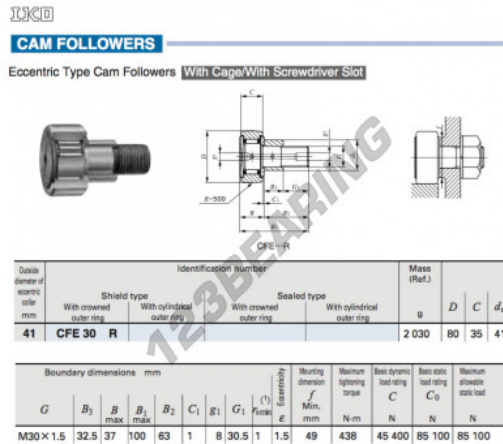

Kurvenrollen CFE30-R-IKO - CFE30-R-IKO

<https://www.123kugellager.de/kugellager-gehauselager/rillenkugellager/kurvenrollen/cfe30-r-iko>

PRODUKTMERKMALE

Marke	IKO
N° Ean13	3616060460172
Innendurchmesser	41 mm
Außendurchmesser	80 mm
Dicke	35 mm
Gewicht	2030000 g
Verpackung	1