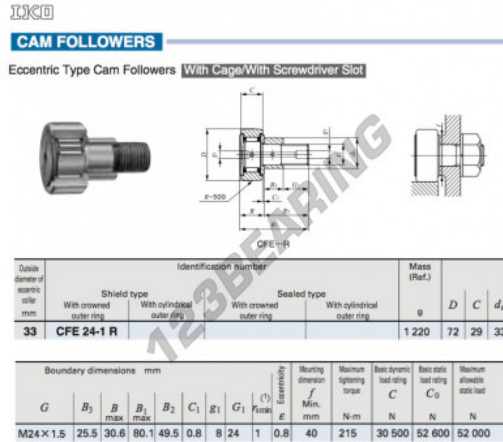

Kurvenrollen CFE24-1-R-IKO - CFE24-1-R-IKO

<https://www.123kugellager.de/kugellager-gehauselager/rillenkugellager/kurvenrollen/cfe24-1-r-iko>

PRODUKTMERKMALE

Marke	IKO
N° Ean13	3616060460141
Innendurchmesser	33 mm
Außendurchmesser	72 mm
Dicke	29 mm
Gewicht	1220 g
Verpackung	1