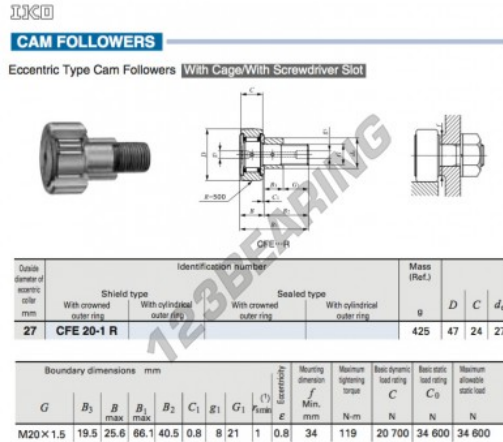

Kurvenrollen CFE20-1-R-IKO - CFE20-1-R-IKO

<https://www.123kugellager.de/kugellager-gehauselager/rillenkugellager/kurvenrollen/cfe20-1-r-iko>

PRODUKTMERKMALE

Marke	IKO
N° Ean13	3616060460073
Innendurchmesser	27 mm
Außendurchmesser	47 mm
Dicke	24 mm
Gewicht	425 g
Verpackung	1