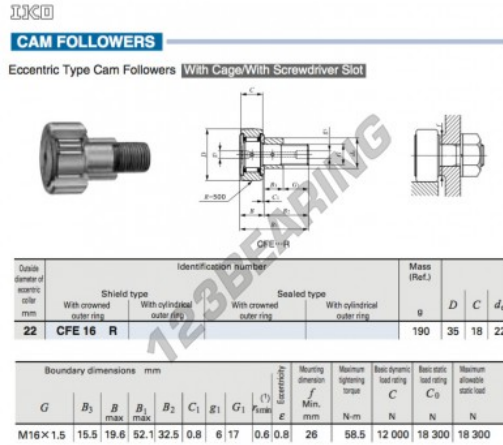

# Kurvenrollen CFE16-R-IKO - CFE16-R-IKO

<https://www.123kugellager.de/kugellager-gehauselager/rillenkugellager/kurvenrollen/cfe16-r-iko>

## PRODUKTMERKMALE

Marke	IKO
N° Ean13	3616060459961
Innendurchmesser	22 mm
Außendurchmesser	35 mm
Dicke	18 mm
Gewicht	190 g
Verpackung	1

[kontakt@123kugellager.de](mailto:kontakt@123kugellager.de)

0800 001 076 6