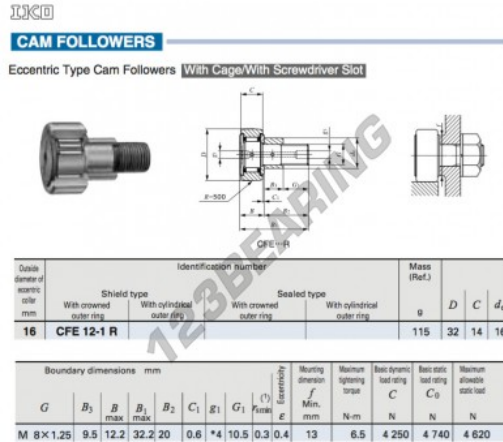

## PRODUKTMERKMALE

Marke	IKO
N° Ean13	3616060459923
Innendurchmesser	16 mm
Außendurchmesser	32 mm
Dicke	14 mm
Gewicht	115 g
Verpackung	1

[kontakt@123kugellager.de](mailto:kontakt@123kugellager.de)

0800 001 076 6