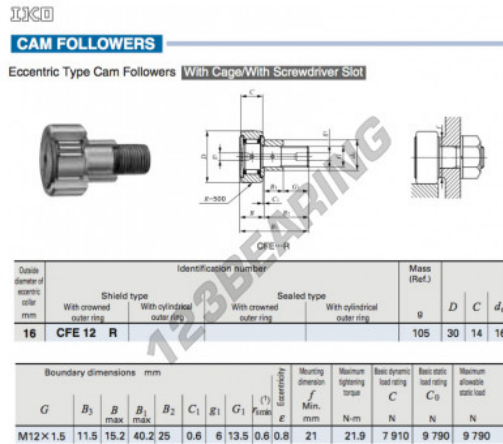

Kurvenrollen CFE12-R-IKO - CFE12-R-IKO

<https://www.123kugellager.de/kugellager-gehauselager/rillenkugellager/kurvenrollen/cfe12-r-iko>

PRODUKTMERKMALE

Marke	IKO
N° Ean13	3616060459886
Innendurchmesser	16 mm
Innendurchmesser	0.63" inch
Außendurchmesser	30 mm
Außendurchmesser	1.181" inch
Dicke	14 mm
Dicke	0.551" inch
Gewicht	105 g
Verpackung	1