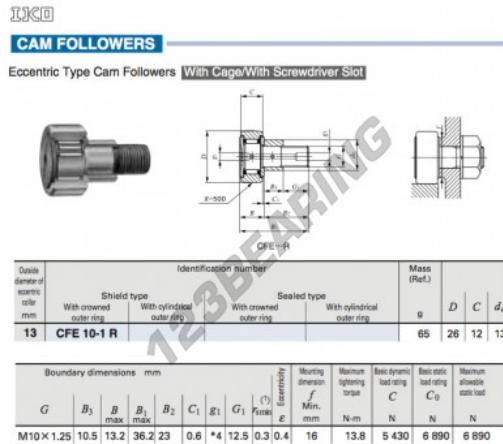

## Kurvenrollen CFE10-1-R-IKO - CFE10-1-R-IKO

<https://www.123kugellager.de/kugellager-gehauselager/rillenkugellager/kurvenrollen/cfe10-1-r-iko>

### PRODUKTMERKMALE

Marke	IKO
N° Ean13	3616060459848
Innendurchmesser	13 mm
Innendurchmesser	0.512" inch
Außendurchmesser	26 mm
Außendurchmesser	1.024" inch
Dicke	12 mm
Dicke	0.472" inch
Gewicht	65 g
Verpackung	1