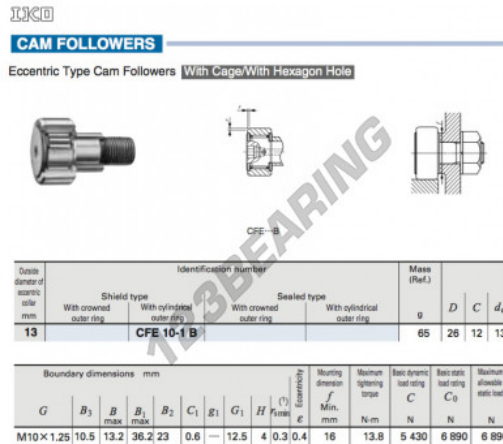

# Kurvenrollen CFE10-1-B-IKO - CFE10-1-B-IKO

<https://www.123kugellager.de/kugellager-gehauselager/rillenkugellager/kurvenrollen/cfe10-1-b-iko>

## PRODUKTMERKMALE

Marke	IKO
N° Ean13	3616060459411
Innendurchmesser	13 mm
Innendurchmesser	0.512" inch
Außendurchmesser	26 mm
Außendurchmesser	1.024" inch
Dicke	12 mm
Dicke	0.472" inch
Verpackung	1

[kontakt@123kugellager.de](mailto:kontakt@123kugellager.de)