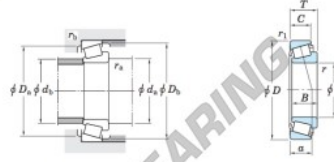

Kegelrollenlager

HH224346-HH224310-JTEKT - HH224346-HH224310-KOYO

<https://www.123kugellager.de/kugellager-gehauselager/zylinderrollenlager/kegelrollenlager/hh224346-hh224310-koyo>

Single-row tapered roller bearings
inch series

Koyo

Boundary dimensions (mm)							Basic load ratings (kN)		Limiting speeds (min ⁻¹)	
<i>d</i>	<i>D</i>	<i>T</i>	<i>B</i>	<i>C</i>	<i>r_a</i> max.	<i>r_b</i> max.	<i>C_r</i>	<i>C₁₀</i>	Grease lub.	Oil lub.
114.300	212.725	66.675	66.675	53.975	7.1	3.2	513	699	1 800	2 400

Bearing No.		Load center (mm)	Mounting dimensions (mm)					Constant	Axial load factors		(Refer.) Mass (kg)		
Inner ring	Outer ring	<i>a</i>	<i>d_a</i>	<i>d_b</i>	<i>D_a</i>	<i>D_b</i>	<i>r_a</i> max.	<i>r_b</i> max.	<i>e</i>	<i>Y₁</i>	<i>Y₂</i>	Inner ring	Outer ring
HH224346	HH224310	47.6	134.0	134.0	189.0	201.0	7.1	3.2	0.33	1.84	1.01	6.64	3.03