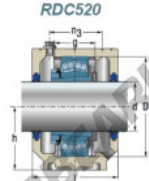

Zubehör RDC520-SNR - RDC520-SNR

<https://www.123kugellager.de/kugellager-gehauselager/gehauselager/zubehor/rdc520-snr>

Joint à double levre
SC_DS + Disque de régulation
RDC

Corps	Joint ²	Joint V-ring ³	Diffuseur	w ₁	l ₁	l ₂	l ₃	Disque de régulation	Route- ment	Manchon de serrage	Bague d'arrêt 2 x par palier
SCS20DS				39,5					1220K	H220	FR180x18
SCS20FS		V90A		45,5					2220K	H320	FR180x12
SNC520-617	SCS20SV		SCS20-617EC	45,5	174	227	187	RDC520	2220K	H320	FR180x12
	SCS20LA			52,7					23220K	H2320	FR180x4,85
	SCS20TA										