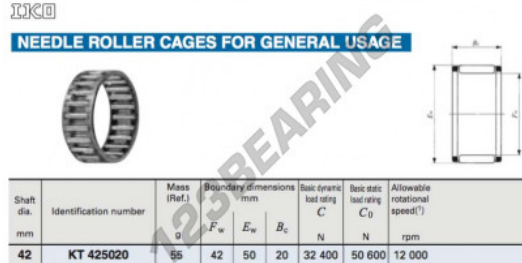

Nadelkränze KT425020C3-IKO - KT425020C3-IKO

<https://www.123kugellager.de/kugellager-gehauselager/nadellager/nadelkranze/kt425020c3-iko>

PRODUKTMERKMALE

Marke	IKO
N° Ean13	3663952365220
Innendurchmesser	42 mm
Außendurchmesser	50 mm
Dicke	20 mm
Verpackung	1