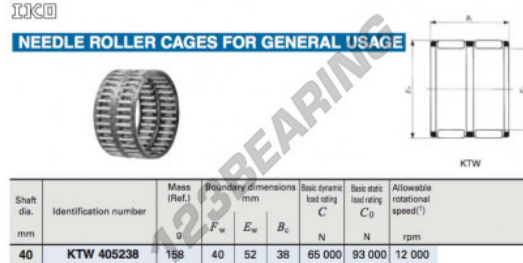

Nadelkränze KTW405238C3-IKO - KTW405238C3-IKO

<https://www.123kugellager.de/kugellager-gehauselager/nadellager/nadelkranze/ktw405238c3-iko>

PRODUKTMERKMALE

Marke	IKO
N° Ean13	3663952365145
Innendurchmesser	40 mm
Außendurchmesser	52 mm
Dicke	38 mm
Verpackung	1