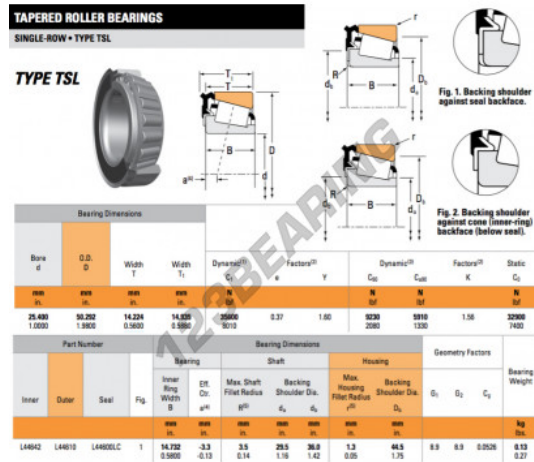

Kegelrollenlager

L44642-L44610-L44600LC-TIMKEN - L44642-L44610-L44600LC-TIMKEN

<https://www.123kugellager.de/kugellager-gehauselager/zylinderrollenlager/kegelrollenlager/l44642-l44610-l44600lc-timken>

PRODUKTMERKMALE

Marke	TIMKEN
N° Ean13	3663952354309
Innendurchmesser	25.4 mm
Außendurchmesser	50.292 mm
Dicke	14.935 mm
Verpackung	1

kontakt@123kugellager.de

0800 001 076 6

CRT4 de Lesquin 60 Rue Du Haut De Sainghin 59273 Fretin FRANCE