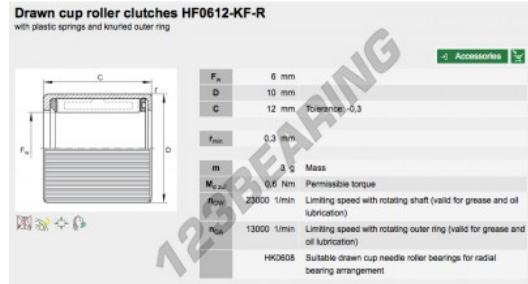

Freilaufrad HF0612-KF-R-INA - HF0612-KF-R-INA

<https://www.123kugellager.de/kugellager-gehauselager/nadellager/freilauftrad/hf0612-kf-r-ina>

PRODUKTMERKMALE

Marke	INA
N° Ean13	3663952345390
Innendurchmesser	6 mm
Außendurchmesser	10 mm
Dicke	12 mm
Verpackung	1