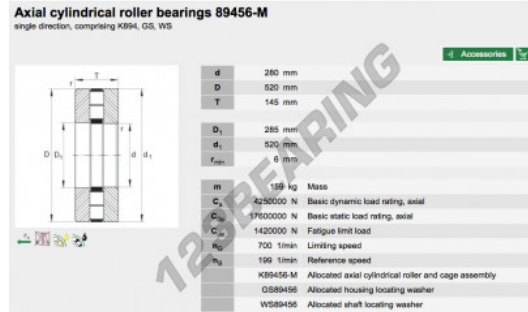

Axial-Zylinderrollenlager 89456-M-INA - 89456-M-INA

<https://www.123kugellager.de/kugellager-gehauselager/zylinderrollenlager/axial/89456-m-ina>

PRODUKTMERKMALE

Marke	INA
N° Ean13	3663952342214
Innendurchmesser	280 mm
Innendurchmesser	11.024" inch
Außendurchmesser	520 mm
Außendurchmesser	20.472" inch
Dicke	145 mm
Dicke	5.709" inch
Gewicht	159000 g
Verpackung	1