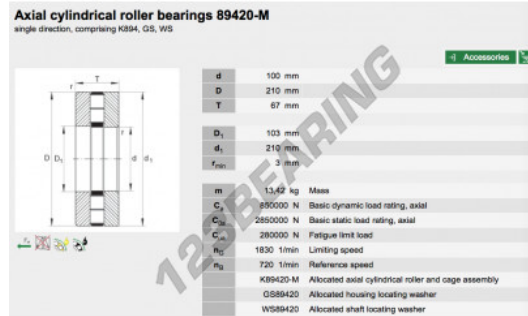

## Axial-Zylinderrollenlager 89420-M-INA - 89420-M-INA

<https://www.123kugellager.de/kugellager-gehauselager/zyylinderrollenlager/axial/89420-m-ina>

### PRODUKTMERKMALE

Marke	INA
N° Ean13	3663952342061
Innendurchmesser	100 mm
Außendurchmesser	210 mm
Dicke	67 mm
Verpackung	1

[kontakt@123kugellager.de](mailto:kontakt@123kugellager.de)

0800 001 076 6

CRT4 de Lesquin 60 Rue Du Haut De Sainghin 59273 Fretin FRANCE