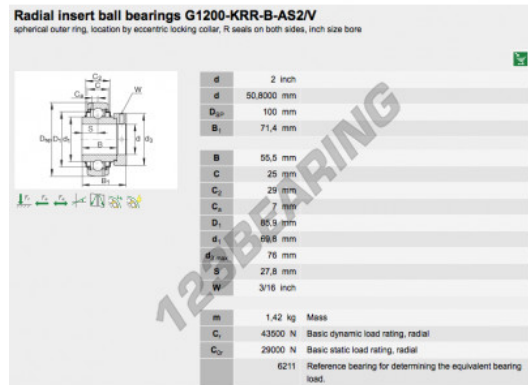

Zubehör

G1200-KRR-B-AS2-V-INA - G1200-KRR-B-AS2-V-INA

<https://www.123kugellager.de/kugellager-gehauselager/gehauselager/zubehor/g1200-krr-b-as2-v-ina>

PRODUKTMERKMALE

Marke	INA
N° Ean13	4047643115612
Innendurchmesser	50.8 mm
Innendurchmesser	2" inch
Außendurchmesser	100 mm
Außendurchmesser	3.937" inch
Dicke	71.4 mm
Dicke	2.811" inch
Gewicht	1420 g
Verpackung	1