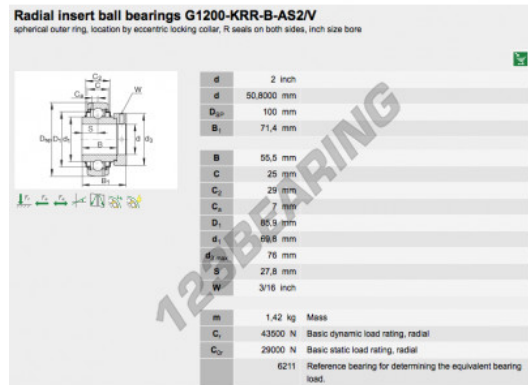

Zubehör

G1200-KRR-B-AS2-V-INA - G1200-KRR-B-AS2-V-INA

<https://www.123kugellager.de/kugellager-gehauselager/gehauselager/zubehor/g1200-krr-b-as2-v-ina>

PRODUKTMERKMALE

Marke	INA
N° Ean13	3663952334530
Innendurchmesser	50.8 mm
Außendurchmesser	100 mm
Dicke	71.4 mm
Gewicht	1420 g
Verpackung	1