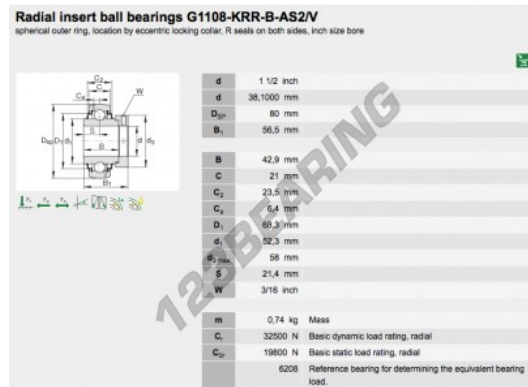

## PRODUKTMERKMALE

Marke	INA
N° Ean13	3663952334486
Innendurchmesser	38.1 mm
Außendurchmesser	80 mm
Dicke	56.5 mm
Verpackung	-
Standard	-

[kontakt@123kugellager.de](mailto:kontakt@123kugellager.de)

0800 001 076 6