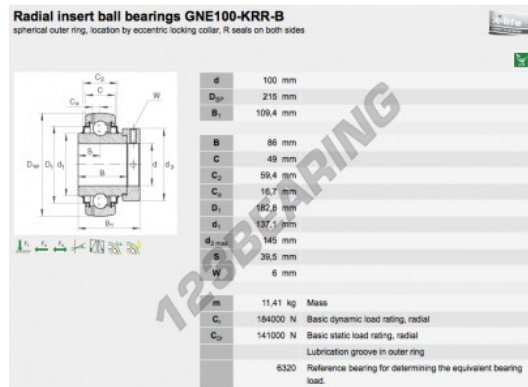

Zubehör

GNE100-KRR-B-INA - GNE100-KRR-B-INA

<https://www.123kugellager.de/kugellager-gehauselager/gehauselager/zubehor/gne100-krr-b-ina>

PRODUKTMERKMALE

Marke	INA
N° Ean13	3663952334325
Innendurchmesser	100 mm
Außendurchmesser	215 mm
Dicke	109.4 mm
Gewicht	11410 g
Verpackung	1