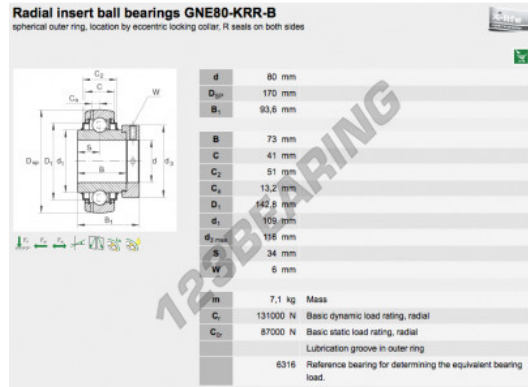

Zubehör

GNE80-KRR-B-INA - GNE80-KRR-B-INA

<https://www.123kugellager.de/kugellager-gehauselager/gehauselager/zubehor/gne80-krr-b-ina>

PRODUKTMERKMALE

Marke	INA
N° Ean13	3663952334301
Innendurchmesser	80 mm
Außendurchmesser	170 mm
Dicke	93.6 mm
Verpackung	1