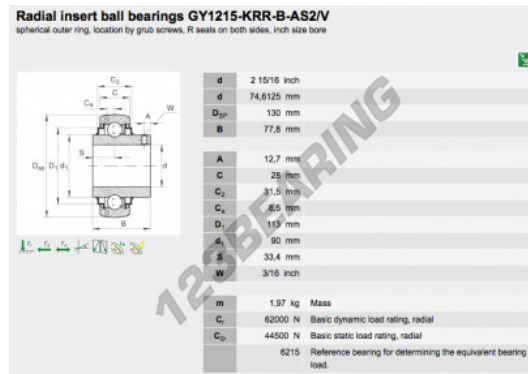

## PRODUKTMERKMALE

Marke	INA
N° Ean13	3663952333564
Innendurchmesser	74.6125 mm
Außendurchmesser	130 mm
Dicke	77.8 mm
Verpackung	1

[kontakt@123kugellager.de](mailto:kontakt@123kugellager.de)

0800 001 076 6